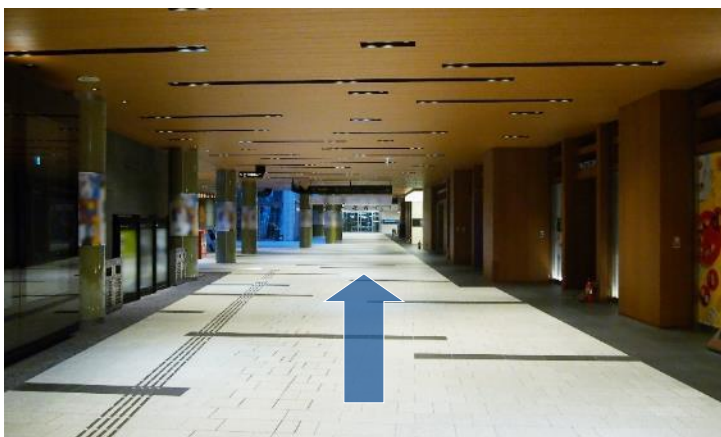

大江戸線六本木駅から

Noage（ノアージュ）までの行き方

04

突き当りのミッドタウン・タワー入口が見えるまで直進します。